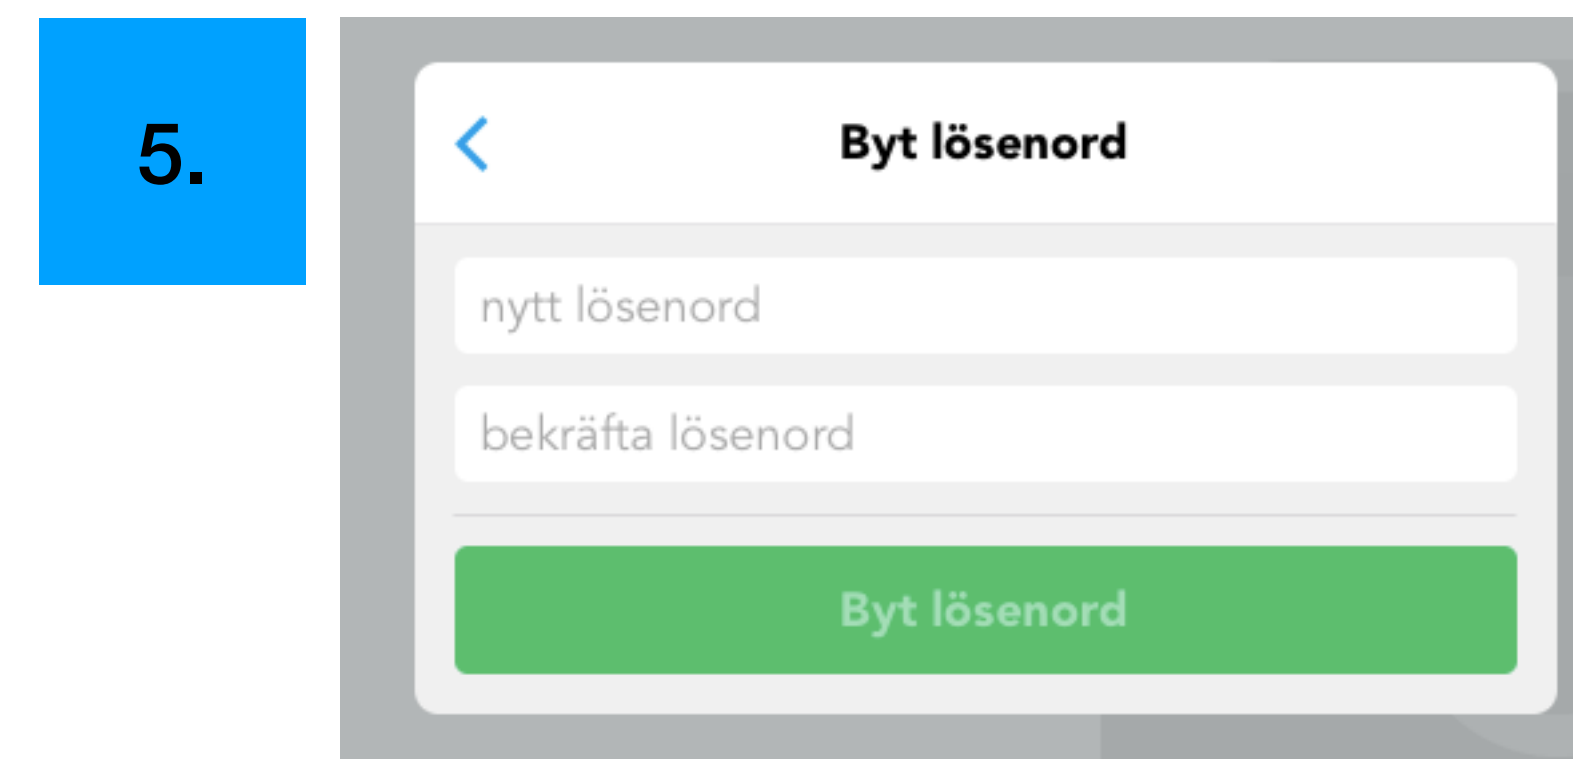

Byta lösenord för elever

1. Leta fram rätt elev.
2. Klicka på elevens namn.
3. Klicka på elevens initialer.
4. Klicka på byt lösenord.
5. Byt lösenord/låt eleven skriva in sitt nya lösenord.

1.

2.

3.

4.

5.