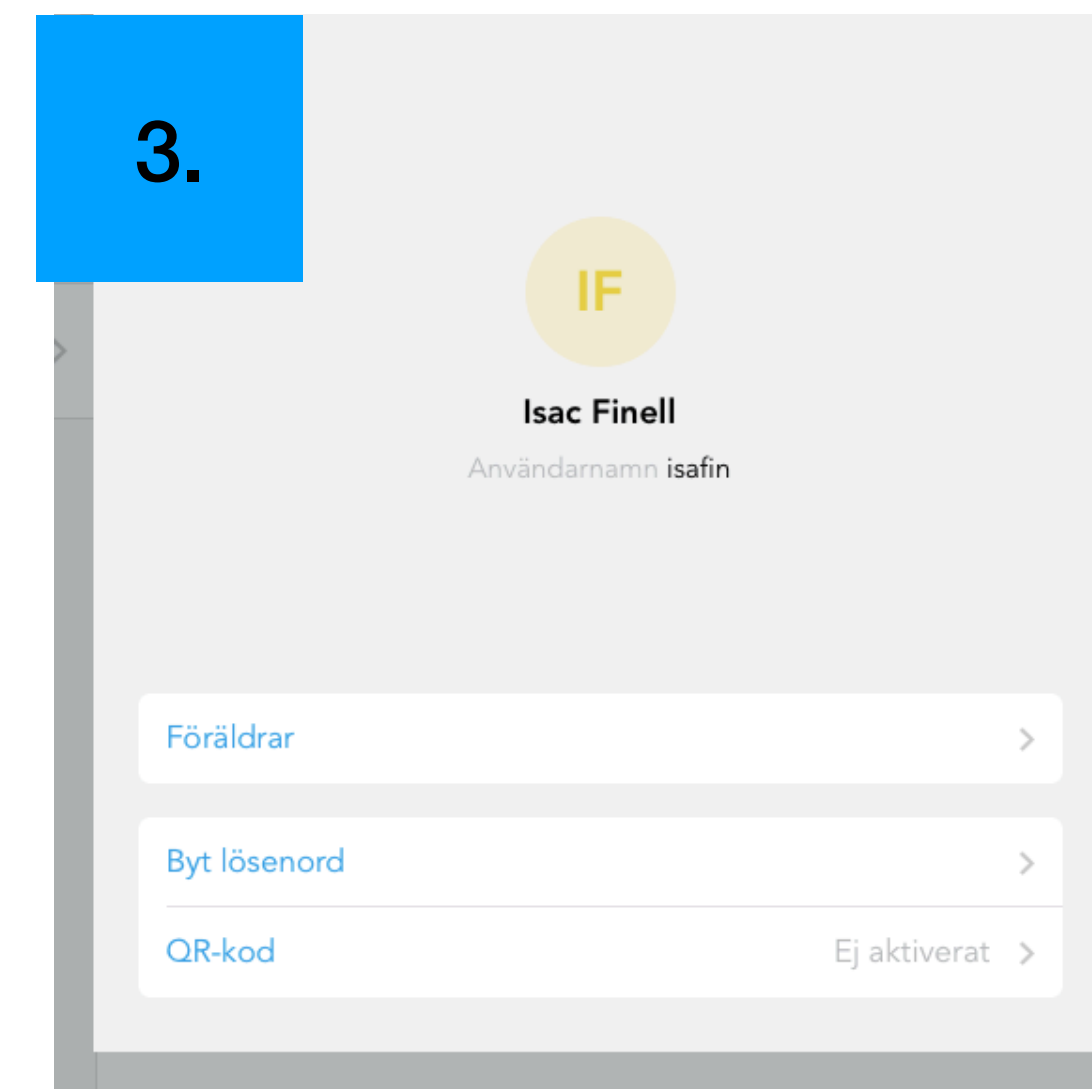

## Byta lösenord för elever

1. Leta fram rätt elev.
2. Klicka på elevens namn.
3. Klicka på elevens initialer.
4. Klicka på byt lösenord.
5. Byt lösenord/låt eleven skriva in sitt nya lösenord.

1.

2.

3.

4.